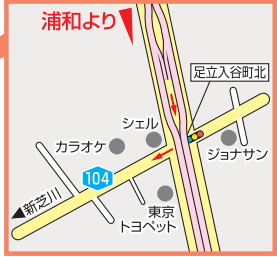

# マコト印刷株式会社川口工場ご案内図

JR川口駅東口より  
国際興業バス/弥平町・入谷町経由  
とねり  
**舎人団地行 バス乗車**

国際興業バス/舎人(とねり)団地行  
もとごう  
**元郷中学校前下車**

首都高川口線  
足立入谷出口 **S06**

首都高川口線  
加賀出口 **S05**

■川口工場  
〒332-0003 埼玉県川口市東領家2-14-6  
**TEL.048-222-6888**  
**FAX.048-222-6887**